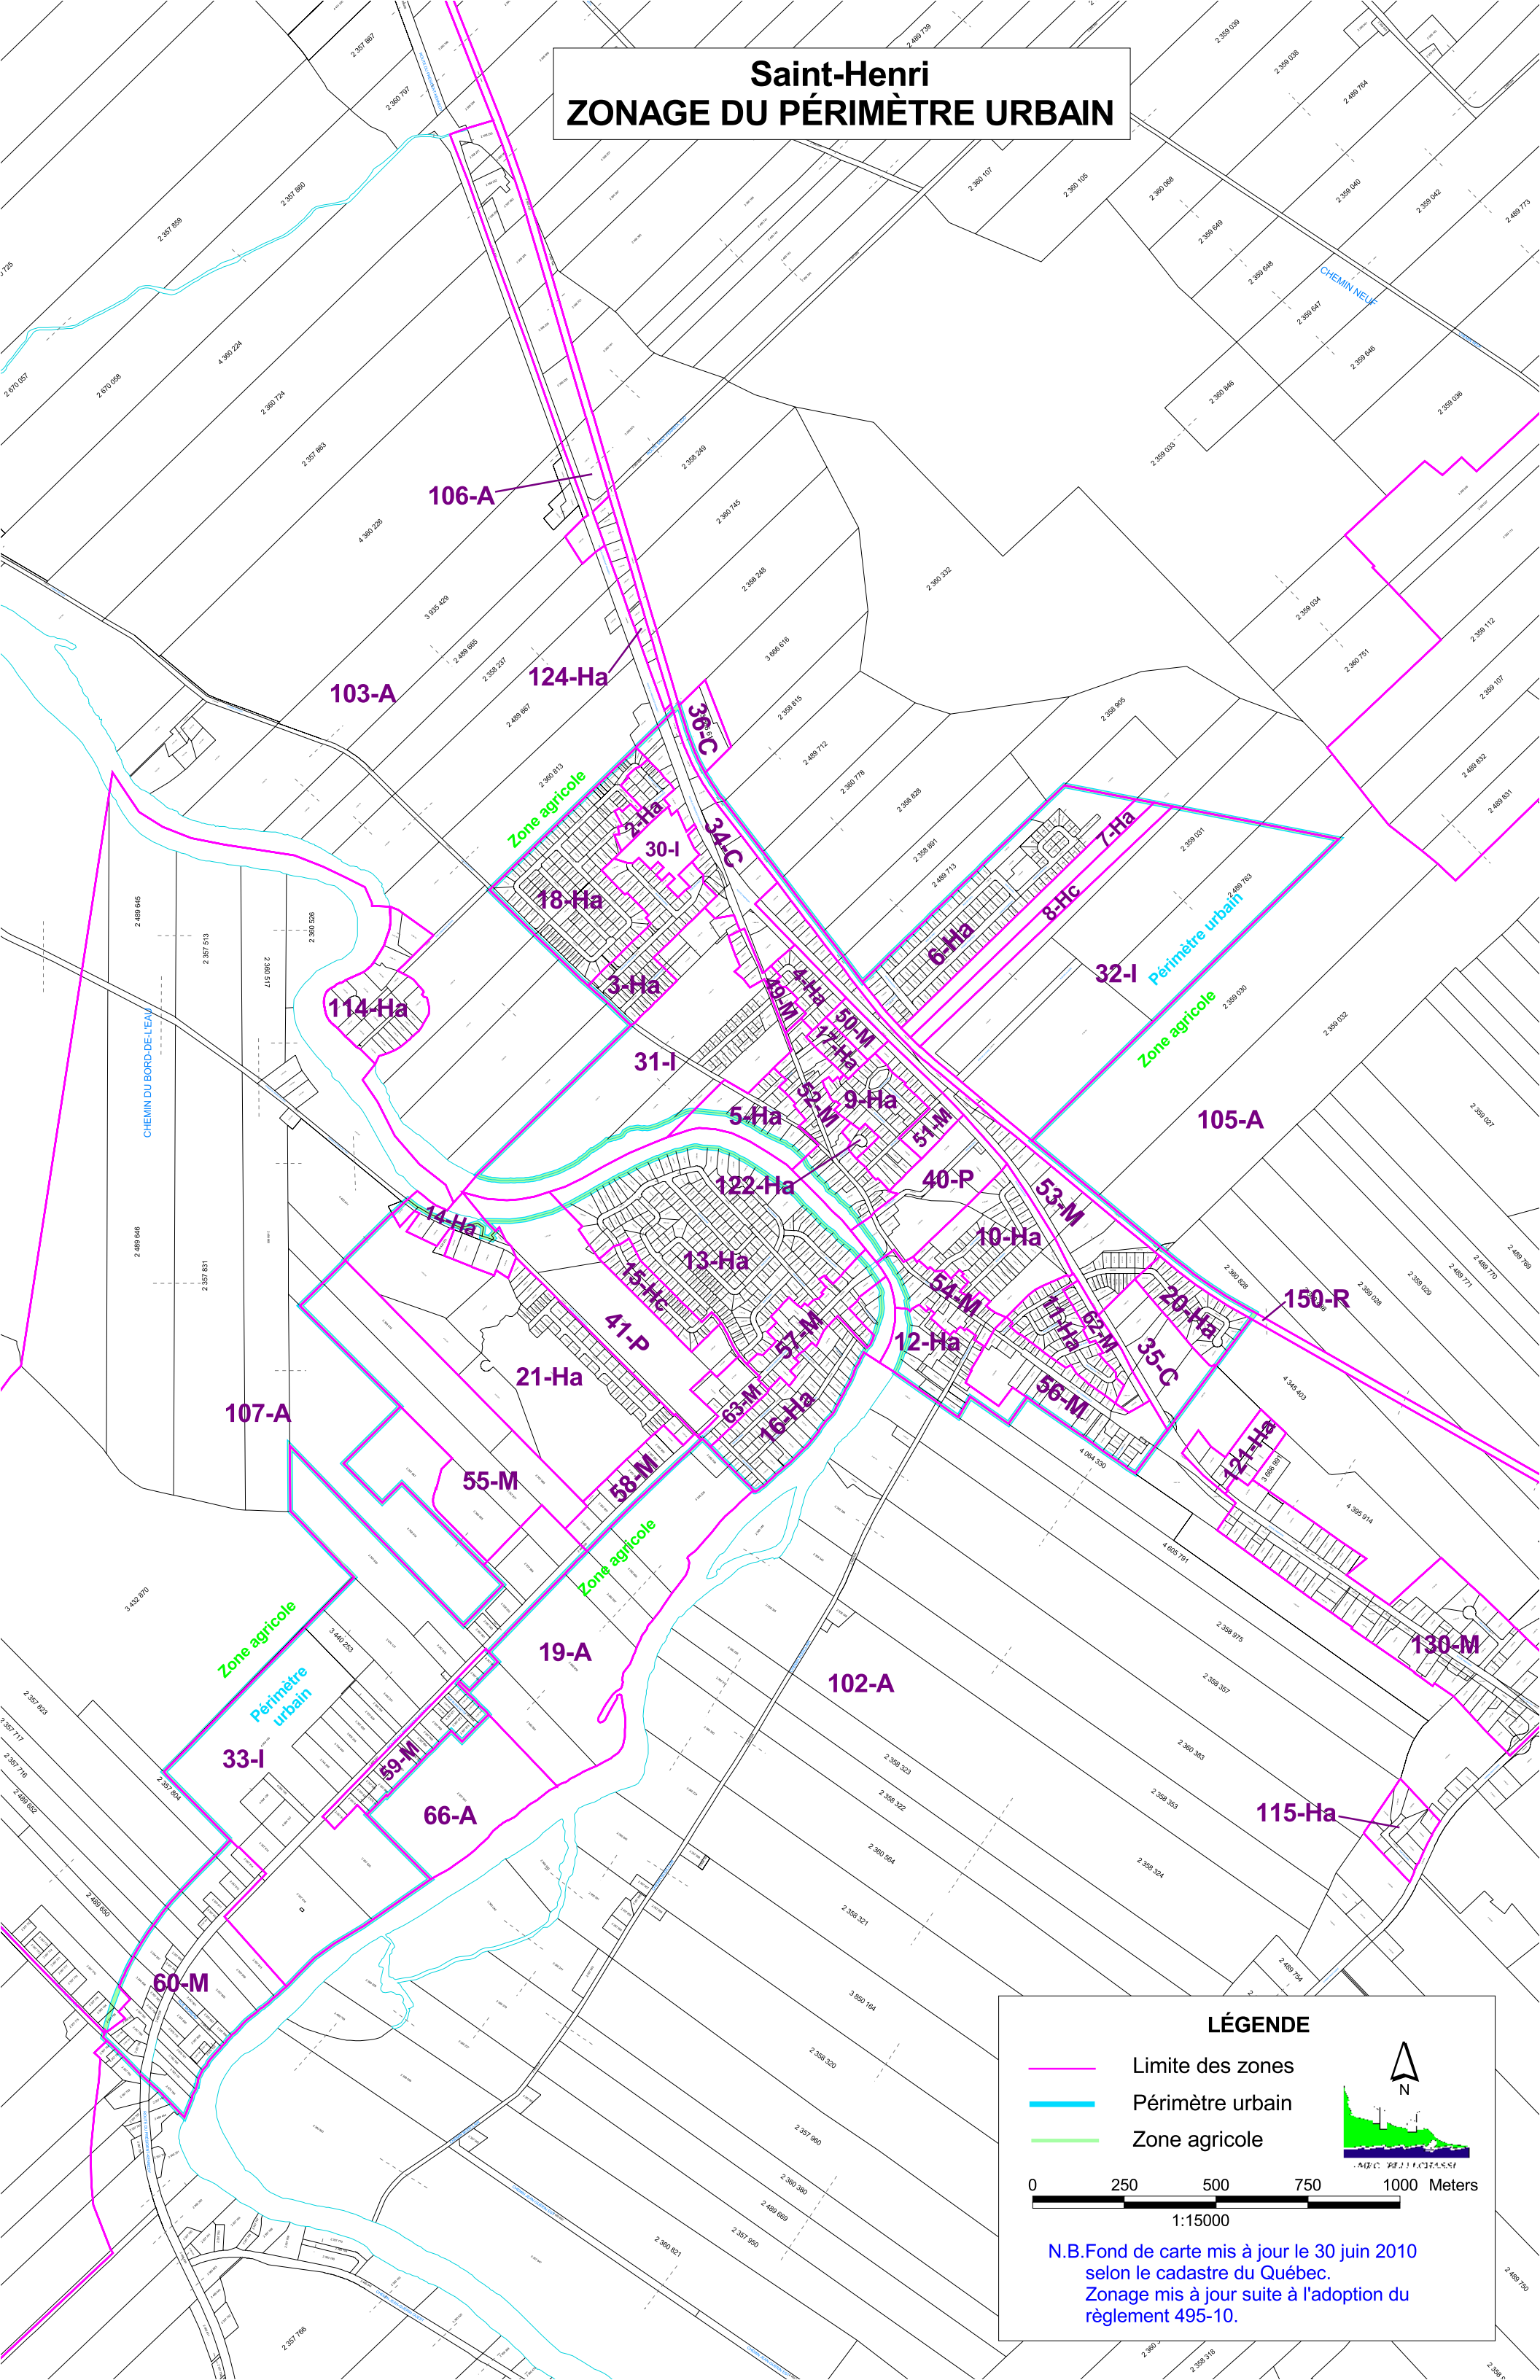

# Saint-Henri ZONAGE DU PÉRIMÈTRE URBAIN

### LÉGENDE

- Limite des zones
- Périmètre urbain
- Zone agricole

0 250 500 750 1000 Meters  
1:15000

N.B. Fond de carte mis à jour le 30 juin 2010 selon le cadastre du Québec. Zonage mis à jour suite à l'adoption du règlement 495-10.